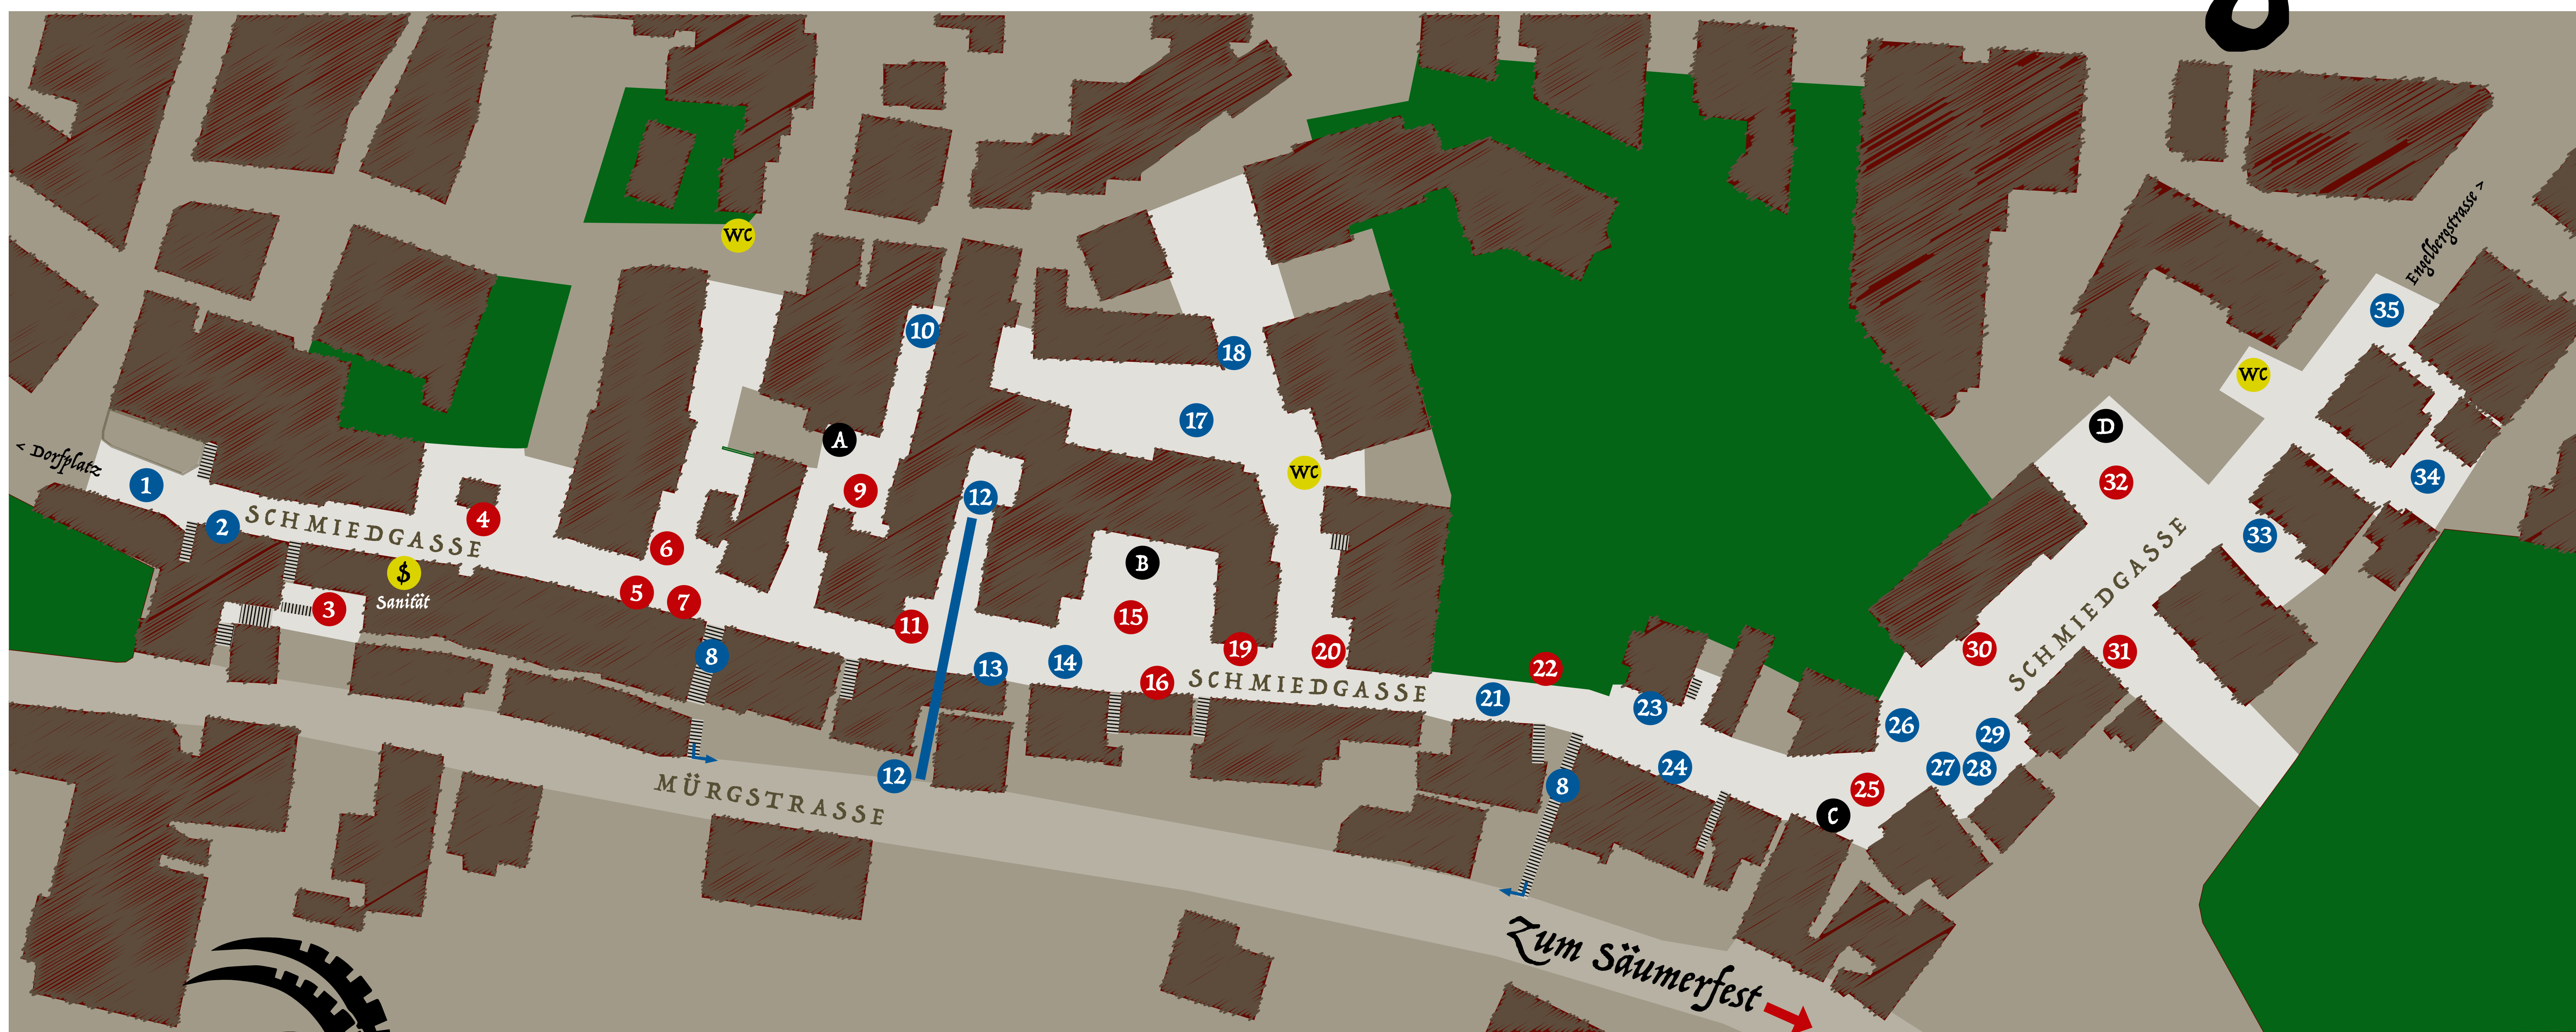

## Allgemeines

**Eintritt:**  
5 Franken Erwachsene  
1 Franken Kinder

**Chilbibetrieb:**  
15:00 Uhr bis 1:00 Uhr

**Traditioneller Umzug mit Gästen aus dem Säumerfest**  
16:00 und 20:30 Uhr

💰 **Sanität:** Schmiedgasse 8 im Büro der SMT

## Zwei Feste ~ Ein Erlebnis

Die Säumer & Train Vereinigung Unterwalden und der Förderverein Sbrinz-Route feiern «20 Jahre Sbrinz-Route».

Vom Freitag, 18.8. bis Sonntag, 20.8.23 findet das Jubiläums-Säumerfest im Culinarium Alpinum statt.

## Attraktionen und Festwirtschaften

- 1** s'vordere Tor  
Iitritt zur Gass
- 2** Chegubahn  
ä Chranz oder ä Sui?
- 3** Wiibar ob dr Gass  
uisgsuächti Wii im gmiätliche Hinterhof
- 4** Melachere  
Kultbeiz fir alli
- 5** Biär us de Gass  
frisch braits Biär
- 6** Grillstand  
Wurscht und Brot
- 7** Pastarazzi  
ÄlperRAVIOLI vo de Teigaffe us dr Gass
- 8** zur Rutschbahn  
zerscht d'Stäge wufe laife
- 9** Waltersbärgli  
Wirtschaft bim ältische Huis vo Stans
- 10** Cinema «Sooli»  
Klassiker us dr Flimmerchische
- 11** z'Trinke & Glace  
eppis firä Durst und Gluscht
- 12** Rutschbahn  
uf em Hosebodä vo dr Mirg i d'Gass
- 13** Schiässtand  
preichsch s'Resili?
- 14** Glücksrad irgendwo uf dr Gass  
triuä und gwinnä
- 15** Wiigärtli  
mit Cheschtliche vom Grill
- 16** Bratchäs  
mit Chäs us dr Gass
- 17** Spielparadies  
das g'faut de Chlinschte

## Musikformationen

**RIVERSTONES**  
von Rock, Folk bis Pop  
15 Uhr bis zum Ende  
**A** «Waltersbärgli»

**LOS PROBLEMLOS**  
Musik aus Südamerika. Calypso, Salsa, Mambo, Merengue, Frevo, Cumbia  
17:30 bis 18:30 Uhr  
20:00 bis 21:30 Uhr  
**B** «Wiigärtli»